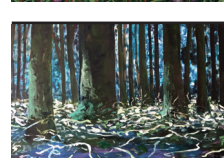

ROSALIEK VRIENS
Schilderkunst
J.F. Kennedylaan 22, Hilvarenbeek